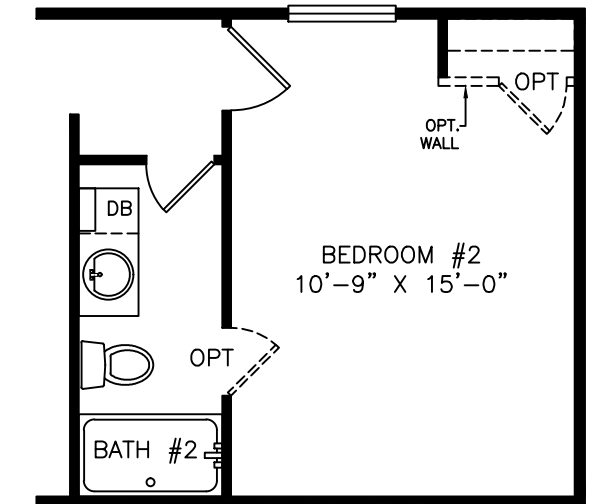

OPTIONAL SHOWER

OPTIONAL DOOR

OPTIONAL

OPTIONAL SHOWER

MODEL S-1660-22A  
 BOX SIZE=15'-7 1/2" x 56'-0"  
 2 BEDROOMS / 2 BATHS (880 SQ. FT.)

*Legacy Housing*

DATE: 01/28/2016

MODEL: 1660-22A